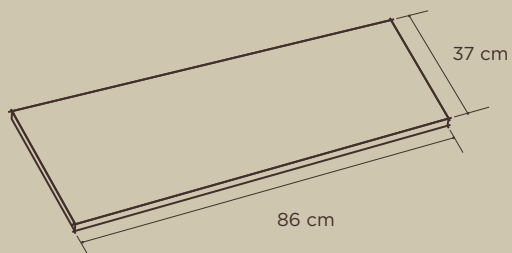

Estante / Shelf

Ref. 3010

Estante 86x37 cm
Shelf 86x37 cm