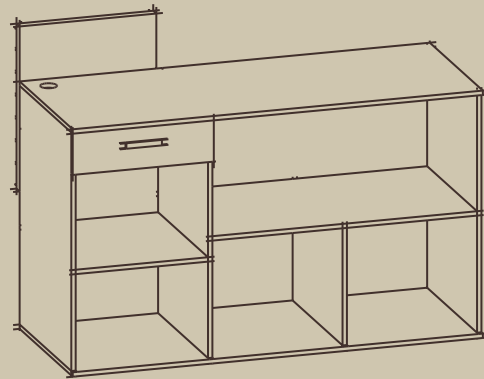

Ref. 4005
Buc a pared 100 cm
Wall storage unit 100 cm

Ref. 4006
Buc a pared 50 cm
Wall storage unit 50 cm

Muebles exposición / Display Furniture

Ref. 4007
Mueble exposición a pared 168 cm
Wall display furniture 168 cm

Ref. 4008
Mueble exposición a pared 100 cm
Wall display furniture 100 cm

Góndola central / Central Gondola

Ref. 4009

Góndola central 100x80x147 cm
Central gondola 100x80x147 cm

Mostrador / Counter

Ref. 4010

Mostrador 120 cm
Counter 120 cm

Ref. 4011

Mostrador 150 cm
Counter 150 cm

Estantes cristal / Glass Shelves

Ref. 4012

Estante cristal 96x25x0,8 cm
Glass shelf 96x25x0,8 cm

Ref. 4013

Estante cristal 46x25x0,8 cm
Glass shelf 46x25x0,8 cm