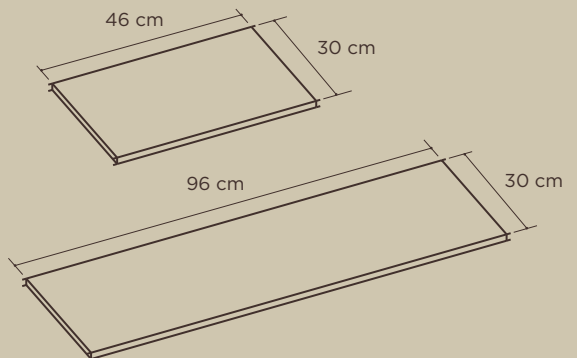

Mostrador 120 cm
Counter 120 cm

Ref. 4011

Mostrador 150 cm
Counter 150 cm

Estantes cristal / Glass Shelves

Ref. 4012

Estante cristal 96x25x0,8 cm
Glass shelf 96x25x0,8 cm

Ref. 4013

Estante cristal 46x25x0,8 cm
Glass shelf 46x25x0,8 cm

Grosor 8 mm
Cantos redondeados 1x1 cm
Thickness 8 mm
Rounded edges 1x1 cm

Estantes madera / Wooden Shelves

Ref. 4014

Estante madera 96x30x1,6 cm
Wooden shelf 96x30x1,6 cm

Ref. 4015

Estante madera 46x30x1,6 cm
Wooden shelf 46x30x1,6 cm