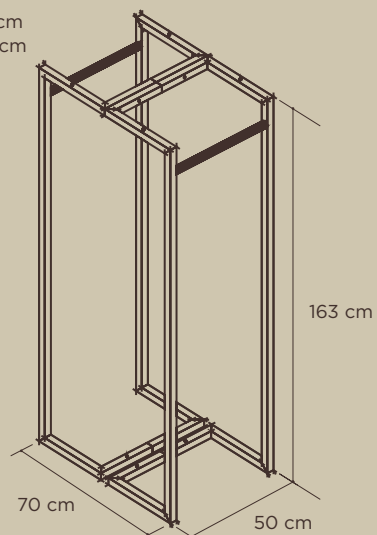

Módulos / Modules

Ref. 5001

Módulo 100 cm
Module 100 cm

Ref. 5002

Módulo 50 cm
Module 50 cm

Módulos góndola central / Central Gondola Modules

Ref. 5003

Módulo góndola central 100 cm
Central gondola module 100 cm

Ref. 5004

Módulo góndola central 50 cm
Central gondola module 50 cm

Bases / Bases

Ref. 5005

Base para módulo 100 cm
Module base 100 cm

Ref. 5007

Base para módulo 50 cm
Module base 50 cm

Estantes / Shelves

Ref. 5010

Estante superior para góndola central 50 cm
Top shelf for central gondola 50 cm

Mostrador / Counter

Ref. 5011

Mostrador 120 cm
Counter 120 cm

Ref. 5012

Mostrador 150 cm
Counter 150 cm

Ref. 5013

Módulo escaparate 100 cm
Showcase module 100 cm

Ref. 5014

Módulo escaparate 150 cm
Showcase module 150 cm