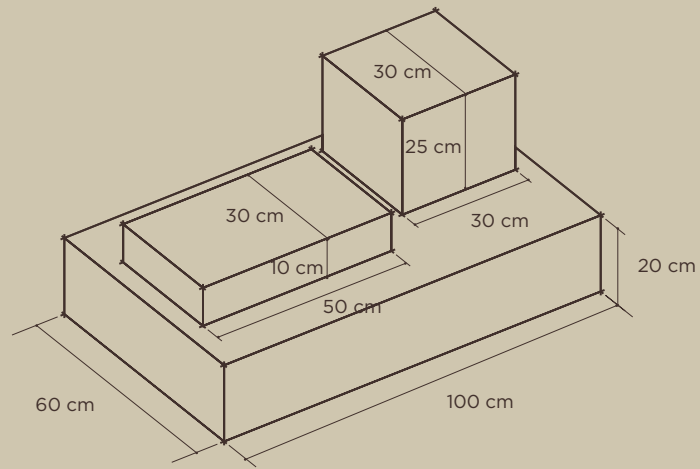

Ref. 5010

Estante superior para góndola central 50 cm
Top shelf for central gondola 50 cm

Mostrador / Counter

Ref. 5011

Mostrador 120 cm
Counter 120 cm

Ref. 5012

Mostrador 150 cm
Counter 150 cm

Ref. 5013

Módulo escaparate 100 cm
Showcase module 100 cm

Ref. 5014

Módulo escaparate 150 cm
Showcase module 150 cm