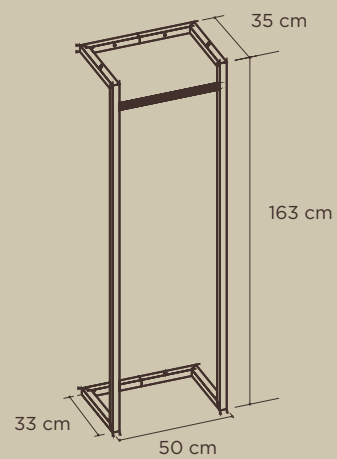

Módulos / Modules

Ref. 5001

Módulo 100 cm
Module 100 cm

Ref. 5002

Módulo 50 cm
Module 50 cm

Módulos góndola central / Central Gondola Modules

Ref. 5003

Módulo góndola central 100 cm
Central gondola module 100 cm

Ref. 5004

Módulo góndola central 50 cm
Central gondola module 50 cm

Bases / Bases

Ref. 5005

Base para módulo 100 cm
Module base 100 cm

Ref. 5007

Base para módulo 50 cm
Module base 50 cm

Estantes / Shelves

Ref. 5010

Estante superior para góndola central 50 cm
Top shelf for central gondola 50 cm

Mostrador / Counter

Ref. 5011

Mostrador 120 cm
Counter 120 cm

Ref. 5012

Mostrador 150 cm
Counter 150 cm

Ref. 5013

Módulo escaparate 100 cm
Showcase module 100 cm

Ref. 5014

Módulo escaparate 150 cm
Showcase module 150 cm