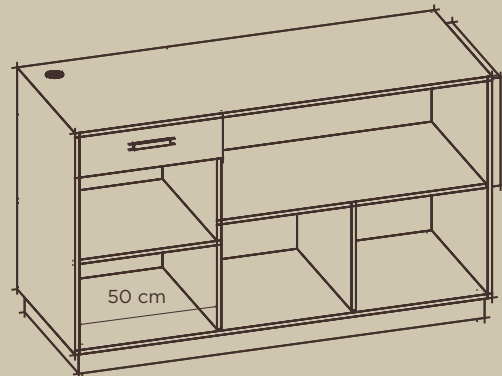

Ref. 5010

Estante superior para góndola central 50 cm
Top shelf for central gondola 50 cm

Mostrador / Counter

Ref. 5011

Mostrador 120 cm
Counter 120 cm

Ref. 5012

Mostrador 150 cm
Counter 150 cm

Ref. 5013

Módulo escaparate 100 cm
Showcase module 100 cm

Ref. 5014

Módulo escaparate 150 cm
Showcase module 150 cm