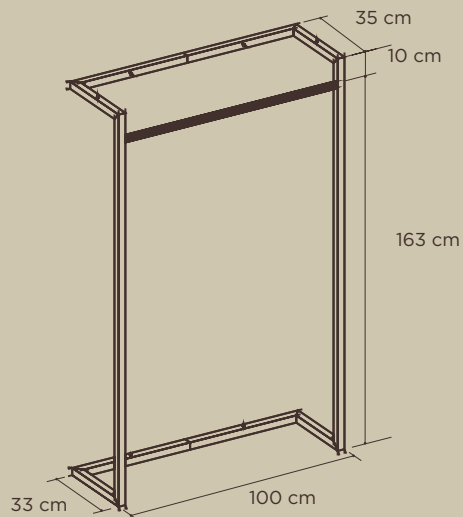

Módulos / Modules

Ref. 5001

Módulo 100 cm
Module 100 cm

Ref. 5002

Módulo 50 cm
Module 50 cm

Módulos góndola central / Central Gondola Modules

Ref. 5003

Módulo góndola central 100 cm
Central gondola module 100 cm

Ref. 5004

Módulo góndola central 50 cm
Central gondola module 50 cm

Bases / Bases

Ref. 5005

Base para módulo 100 cm
Module base 100 cm

Ref. 5007

Base para módulo 50 cm
Module base 50 cm

Estantes / Shelves

Ref. 5010

Estante superior para góndola central 50 cm
Top shelf for central gondola 50 cm

Mostrador / Counter

Ref. 5011

Mostrador 120 cm
Counter 120 cm

Ref. 5012

Mostrador 150 cm
Counter 150 cm

Ref. 5013

Módulo escaparate 100 cm
Showcase module 100 cm

Ref. 5014

Módulo escaparate 150 cm
Showcase module 150 cm