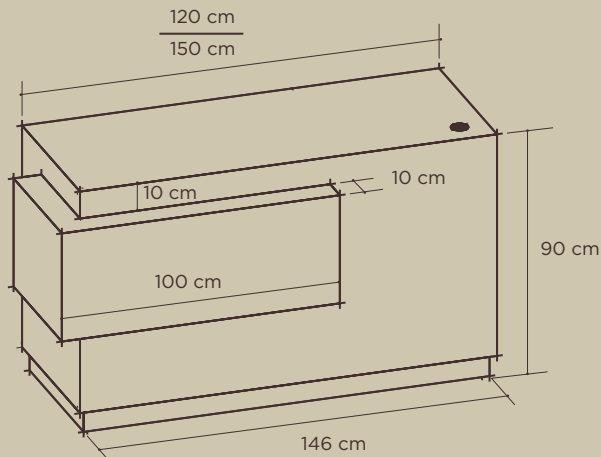

Ref. 5010

Estante superior para góndola central 50 cm
Top shelf for central gondola 50 cm

Mostrador / Counter

Ref. 5011

Mostrador 120 cm
Counter 120 cm

Ref. 5012

Mostrador 150 cm
Counter 150 cm

Ref. 5013

Módulo escaparate 100 cm
Showcase module 100 cm

Ref. 5014

Módulo escaparate 150 cm
Showcase module 150 cm