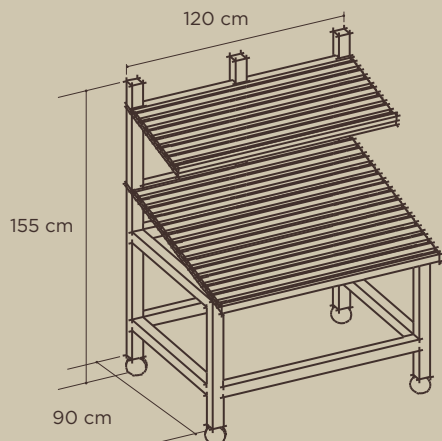

### Ref. 7001

Módulo frutería 2 niveles con ruedas. 120 cm  
Fruit shop module 2 levels with wheels 120 cm

### Ref. 7002

Módulo frutería 2 niveles con ruedas. 60 cm  
Fruit shop module 2 levels with wheels 60 cm

### Ref. 7003

Módulo central para producto granel. 120x90 cm  
Central module for bulk product 120x90 cm

### Ref. 7004

Módulo central para producto granel. 90x90 cm  
Central module for bulk product 90x90 cm