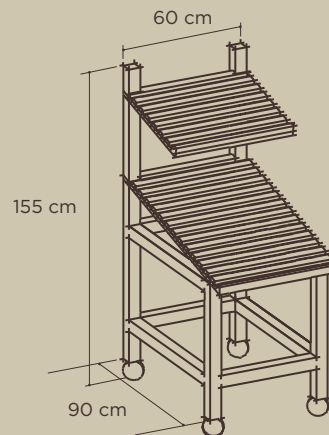

Ref. 7002

Módulo frutería 2 niveles con ruedas. 60 cm
Fruit shop module 2 levels with wheels 60 cm