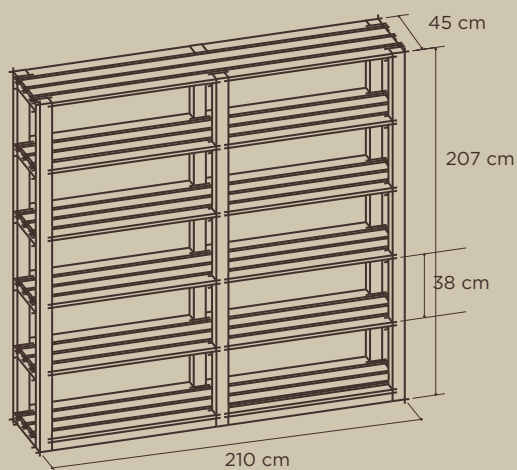

Estantería / Shelving

Ref. 7005

Estantería productos varios. 210x45x207 cm
Shelving for various products 210x45x207 cm