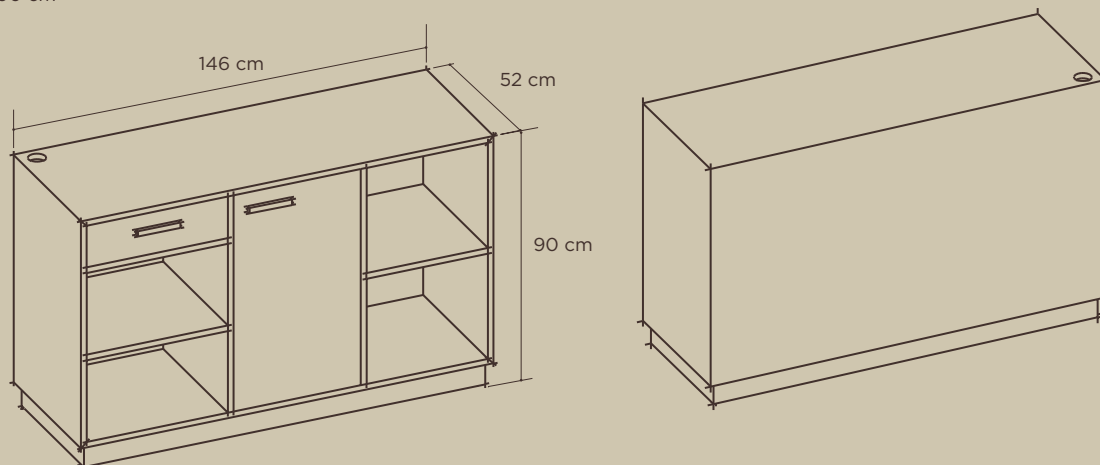

## Estantería / Shelving

### Ref. 7005

Estantería productos varios. 210x45x207 cm  
Shelving for various products 210x45x207 cm

Mostrador / Counter

**Ref. 7006**

Mostrador. 146x52x90 cm  
Counter 146x52x90 cm

Mueble desperdicios / Cabinet for Waste Sorting

**Ref. 7007**

Mueble desperdicios de doble servicio. 180x60x80 cm  
Double cabinet for waste sorting 180x60x80 cm