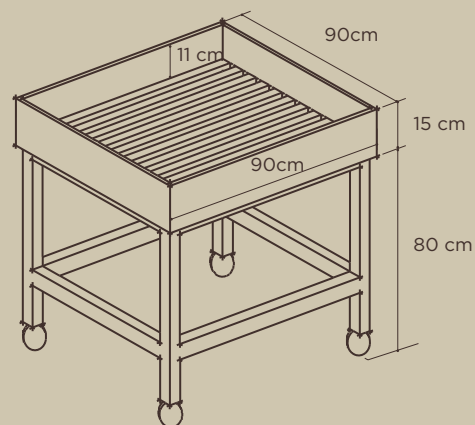

### Ref. 7003

Módulo central para producto granel. 120x90 cm  
Central module for bulk product 120x90 cm

### Ref. 7004

Módulo central para producto granel. 90x90 cm  
Central module for bulk product 90x90 cm

**Ref. 7007**

Mueble desperdicios de doble servicio. 180x60x80 cm  
Double cabinet for waste sorting 180x60x80 cm