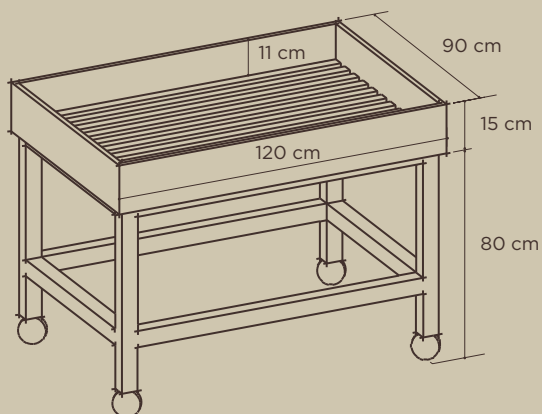

### Ref. 7002

Módulo frutería 2 niveles con ruedas. 60 cm  
Fruit shop module 2 levels with wheels 60 cm

### Ref. 7003

Módulo central para producto granel. 120x90 cm  
Central module for bulk product 120x90 cm

### Ref. 7004

Módulo central para producto granel. 90x90 cm  
Central module for bulk product 90x90 cm

**Ref. 7007**

Mueble desperdicios de doble servicio. 180x60x80 cm  
Double cabinet for waste sorting 180x60x80 cm