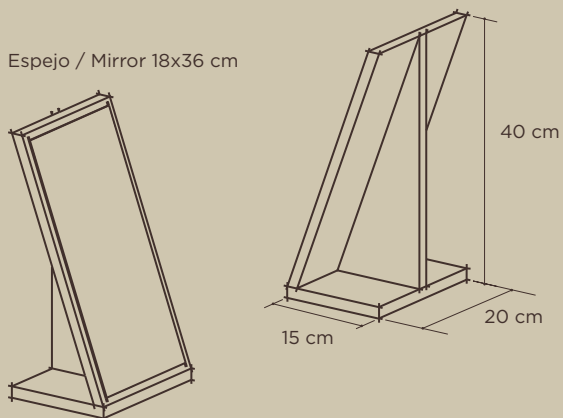

Ref. 8012

Buc almacén con vitrina superior de 49 cm
Storage unit with upper showcase 49 cm

Espejo de sobremesa / Tabletop Mirror

Ref. 8013

Espejo sobremesa
Tabletop mirror

Espejo / Mirror 18x36 cm

Módulos escaparate / Showcase Modules

Ref. 8014

Conjunto 3 módulos escaparate
Set of 3 showcase modules

Mesa de atención personalizada individual / Single Personal Attention Table

Ref. 8015

Mesa de atención personalizada individual de 95 cm
Single personal attention table 95 cm

Mesa de atención personalizada doble / Double Personal Attention Table

Ref. 8016

Mesa de atención personalizada doble de 190 cm
Double personal attention table 190 cm

Mostrador / Counter

Ref. 8017

Mostrador 120 cm
Counter 120 cm

Ref. 8018

Mostrador 180 cm
Counter 180 cm