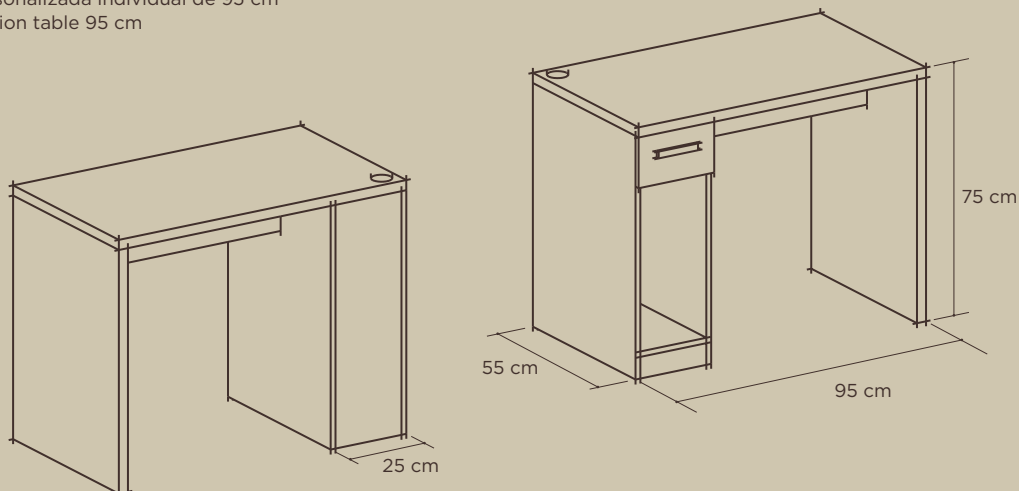

Ref. 8012

Buc almacén con vitrina superior de 49 cm
Storage unit with upper showcase 49 cm

Espejo de sobremesa / Tabletop Mirror

Ref. 8013

Espejo sobremesa
Tabletop mirror

Espejo / Mirror 18x36 cm

Módulos escaparate / Showcase Modules

Ref. 8014

Conjunto 3 módulos escaparate
Set of 3 showcase modules

Mesa de atención personalizada individual / Single Personal Attention Table

Ref. 8015

Mesa de atención personalizada individual de 95 cm
Single personal attention table 95 cm

Mesa de atención personalizada doble / Double Personal Attention Table

Ref. 8016

Mesa de atención personalizada doble de 190 cm
Double personal attention table 190 cm

Mostrador / Counter

Ref. 8017

Mostrador 120 cm
Counter 120 cm

Ref. 8018

Mostrador 180 cm
Counter 180 cm