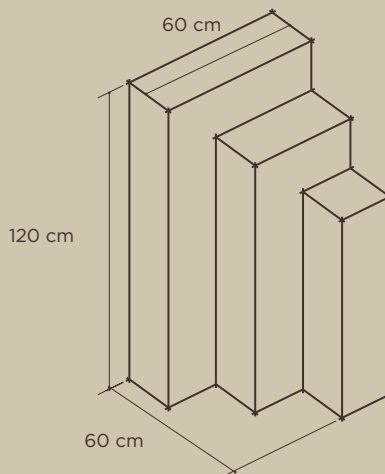

Ref. 8012

Buc almacén con vitrina superior de 49 cm
Storage unit with upper showcase 49 cm

Espejo de sobremesa / Tabletop Mirror

Ref. 8013

Espejo sobremesa
Tabletop mirror

Espejo / Mirror 18x36 cm

Módulos escaparate / Showcase Modules

Ref. 8014

Conjunto 3 módulos escaparate
Set of 3 showcase modules

Mesa de atención personalizada individual / Single Personal Attention Table

Ref. 8015

Mesa de atención personalizada individual de 95 cm
Single personal attention table 95 cm

Mesa de atención personalizada doble / Double Personal Attention Table

Ref. 8016

Mesa de atención personalizada doble de 190 cm
Double personal attention table 190 cm

Mostrador / Counter

Ref. 8017

Mostrador 120 cm
Counter 120 cm

Ref. 8018

Mostrador 180 cm
Counter 180 cm