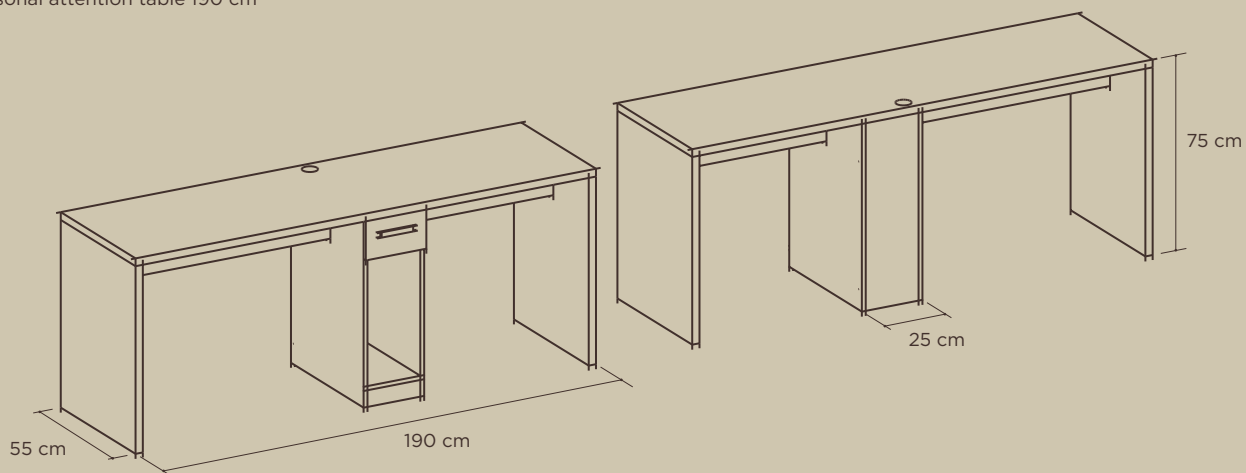

Ref. 8012

Buc almacén con vitrina superior de 49 cm
Storage unit with upper showcase 49 cm

Espejo de sobremesa / Tabletop Mirror

Ref. 8013

Espejo sobremesa
Tabletop mirror

Espejo / Mirror 18x36 cm

Módulos escaparate / Showcase Modules

Ref. 8014

Conjunto 3 módulos escaparate
Set of 3 showcase modules

Mesa de atención personalizada individual / Single Personal Attention Table

Ref. 8015

Mesa de atención personalizada individual de 95 cm
Single personal attention table 95 cm

Mesa de atención personalizada doble / Double Personal Attention Table

Ref. 8016

Mesa de atención personalizada doble de 190 cm
Double personal attention table 190 cm

Mostrador / Counter

Ref. 8017

Mostrador 120 cm
Counter 120 cm

Ref. 8018

Mostrador 180 cm
Counter 180 cm