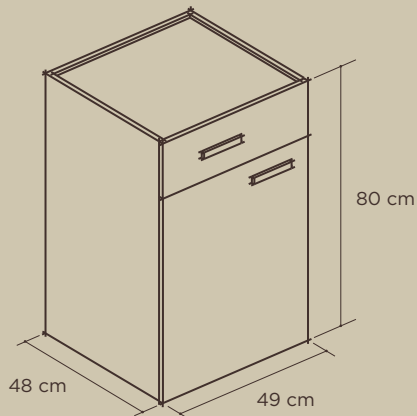

Ref. 8008

Panel de pared 49 cm sin cerradura y con espejo
Wall panel 49 cm with mirror and without lock

Panel de pared 49 cm con espejo y sin cerradura.
Wall panel 49 cm with mirror and without lock.

Buc almacén / Storage Unit

Ref. 8009

Buc almacén de 49 cm
Storage unit 49 cm

Ref. 8010

Buc almacén de 98 cm
Storage unit 98 cm

Buc almacén con vitrina / Storage unit with showcase

Ref. 8011

Buc almacén con vitrina superior de 98 cm
Storage unit with upper showcase 98 cm

Ref. 8012

Buc almacén con vitrina superior de 49 cm
Storage unit with upper showcase 49 cm

Espejo de sobremesa / Tabletop Mirror

Ref. 8013

Espejo sobremesa
Tabletop mirror

Espejo / Mirror 18x36 cm

Módulos escaparate / Showcase Modules

Ref. 8018

Mostrador 180 cm
Counter 180 cm