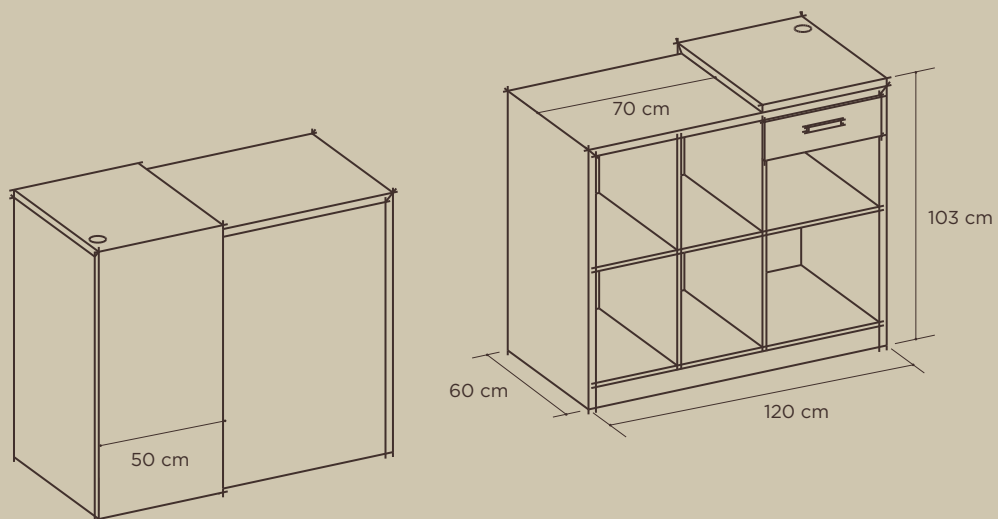

Ref. 8009

Buc almacén de 49 cm
Storage unit 49 cm

Ref. 8010

Buc almacén de 98 cm
Storage unit 98 cm

Buc almacén con vitrina / Storage unit with showcase

Ref. 8011

Buc almacén con vitrina superior de 98 cm
Storage unit with upper showcase 98 cm

Ref. 8014

Conjunto 3 módulos escaparate
Set of 3 showcase modules

Mesa de atención personalizada individual / Single Personal Attention Table

Ref. 8015

Mesa de atención personalizada individual de 95 cm
Single personal attention table 95 cm

Mesa de atención personalizada doble / Double Personal Attention Table

Ref. 8016

Mesa de atención personalizada doble de 190 cm
Double personal attention table 190 cm

Mostrador / Counter

Ref. 8017

Mostrador 120 cm
Counter 120 cm

Ref. 8018

Mostrador 180 cm
Counter 180 cm