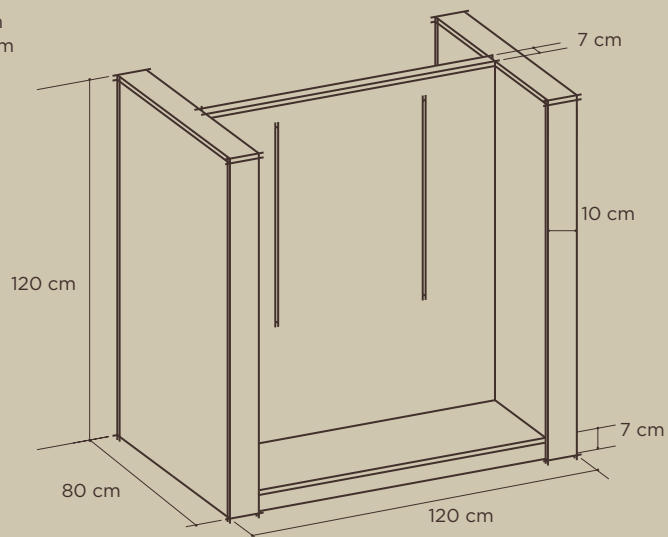

Ref. 9001

Módulo doble cuerpo con bucs de 230 cm
Double module with storage units 230 cm

Ref. 9002

Módulo 1 cuerpo con buc de 120 cm
Single module with storage unit 120 cm

Ref. 9003

Módulo doble cuerpo sin bucs de 230 cm
Double module without storage units 230 cm

Ref. 9004

Módulo 1 cuerpo sin buc de 120 cm
Single module without storage unit 120 cm

Mostrador / Counter

Ref. 9005

Mostrador 120 cm
Counter 120 cm

Ref. 9006

Mostrador 150 cm
Counter 150 cm

Góndola central / Central Gondola

Ref. 9007

Góndola central a 2 caras de 120 cm
Double-sided central gondola 120 cm

Estante / Shelf

Ref. 2010

Estante 99 cm ranurado. Grosor 30 mm
Slotted shelf 99 cm. Thickness 30 mm

Accesorios / Accessories