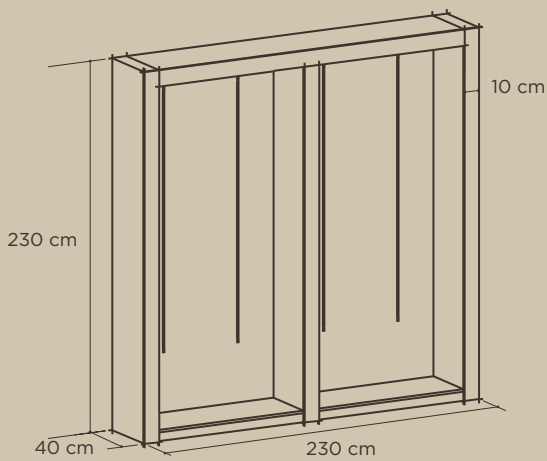

Ref. 9001

Módulo doble cuerpo con bucs de 230 cm
Double module with storage units 230 cm

Ref. 9002

Módulo 1 cuerpo con buc de 120 cm
Single module with storage unit 120 cm

Ref. 9003

Módulo doble cuerpo sin bucs de 230 cm
Double module without storage units 230 cm

Ref. 9004

Módulo 1 cuerpo sin buc de 120 cm
Single module without storage unit 120 cm

Mostrador / Counter

Ref. 9005

Mostrador 120 cm
Counter 120 cm

Ref. 9006

Mostrador 150 cm
Counter 150 cm

Góndola central / Central Gondola

Ref. 9007

Góndola central a 2 caras de 120 cm
Double-sided central gondola 120 cm

Estante / Shelf

Ref. 2010

Estante 99 cm ranurado. Grosor 30 mm
Slotted shelf 99 cm. Thickness 30 mm

Accesorios / Accessories