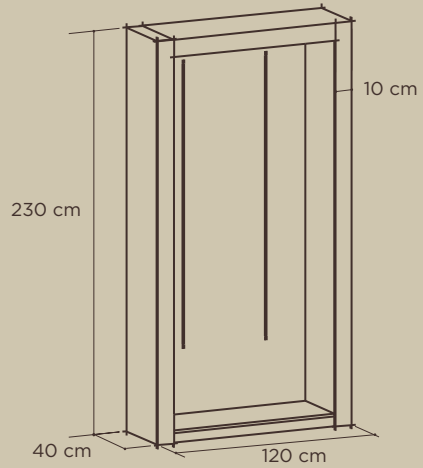

Ref. 9001

Módulo doble cuerpo con bucs de 230 cm
Double module with storage units 230 cm

Ref. 9002

Módulo 1 cuerpo con buc de 120 cm
Single module with storage unit 120 cm

Ref. 9003

Módulo doble cuerpo sin bucs de 230 cm
Double module without storage units 230 cm

Ref. 9004

Módulo 1 cuerpo sin buc de 120 cm
Single module without storage unit 120 cm

Mostrador / Counter

Ref. 9005

Mostrador 120 cm
Counter 120 cm

Ref. 9006

Mostrador 150 cm
Counter 150 cm

Góndola central / Central Gondola

Ref. 9007

Góndola central a 2 caras de 120 cm
Double-sided central gondola 120 cm

Estante / Shelf

Ref. 2010

Estante 99 cm ranurado. Grosor 30 mm
Slotted shelf 99 cm. Thickness 30 mm

Accesorios / Accessories