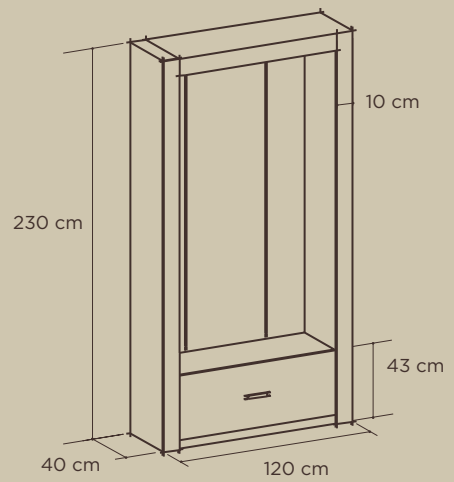

Ref. 9001

Módulo doble cuerpo con bucs de 230 cm
Double module with storage units 230 cm

Ref. 9002

Módulo 1 cuerpo con buc de 120 cm
Single module with storage unit 120 cm

Ref. 9003

Módulo doble cuerpo sin bucs de 230 cm
Double module without storage units 230 cm

Ref. 9004

Módulo 1 cuerpo sin buc de 120 cm
Single module without storage unit 120 cm

Mostrador / Counter

Ref. 9005

Mostrador 120 cm
Counter 120 cm

Ref. 9006

Mostrador 150 cm
Counter 150 cm

Góndola central / Central Gondola

Ref. 9007

Góndola central a 2 caras de 120 cm
Double-sided central gondola 120 cm

Estante / Shelf

Ref. 2010

Estante 99 cm ranurado. Grosor 30 mm
Slotted shelf 99 cm. Thickness 30 mm

Accesorios / Accessories