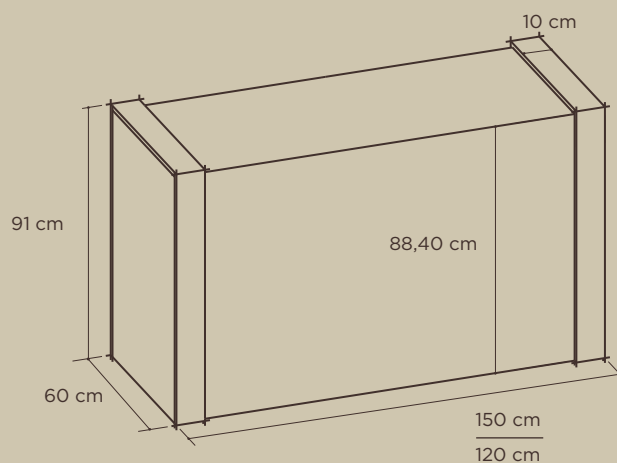

Ref. 9001

Módulo doble cuerpo con bucs de 230 cm
Double module with storage units 230 cm

Ref. 9002

Módulo 1 cuerpo con buc de 120 cm
Single module with storage unit 120 cm

Ref. 9003

Módulo doble cuerpo sin bucs de 230 cm
Double module without storage units 230 cm

Ref. 9004

Módulo 1 cuerpo sin buc de 120 cm
Single module without storage unit 120 cm

Mostrador / Counter

Ref. 9005

Mostrador 120 cm
Counter 120 cm

Ref. 9006

Mostrador 150 cm
Counter 150 cm

Góndola central / Central Gondola

Ref. 9007

Góndola central a 2 caras de 120 cm
Double-sided central gondola 120 cm

Estante / Shelf

Ref. 2010

Estante 99 cm ranurado. Grosor 30 mm
Slotted shelf 99 cm. Thickness 30 mm

Accesorios / Accessories