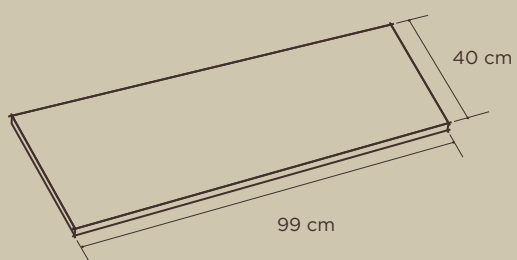

Ref. 9001

Módulo doble cuerpo con bucs de 230 cm
Double module with storage units 230 cm

Ref. 9002

Módulo 1 cuerpo con buc de 120 cm
Single module with storage unit 120 cm

Ref. 9003

Módulo doble cuerpo sin bucs de 230 cm
Double module without storage units 230 cm

Ref. 9004

Módulo 1 cuerpo sin buc de 120 cm
Single module without storage unit 120 cm

Mostrador / Counter

Ref. 9005

Mostrador 120 cm
Counter 120 cm

Ref. 9006

Mostrador 150 cm
Counter 150 cm

Góndola central / Central Gondola

Ref. 9007

Góndola central a 2 caras de 120 cm
Double-sided central gondola 120 cm

Estante / Shelf

Ref. 2010

Estante 99 cm ranurado. Grosor 30 mm
Slotted shelf 99 cm. Thickness 30 mm

Accesorios / Accessories

Ref. 2011

Cartela estante + soporte barra de colgar
Shelf bracket + hanging bar support

Ref. 2014

Cartela empotrable de 33 cm
Recessed bracket 33 cm

Ref. 2013

Tapón con pestaña para barra de colgar
Plug with tab for hanging bar