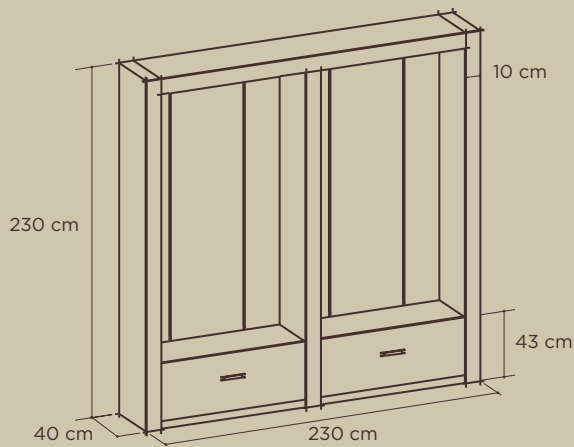

Ref. 9001

Módulo doble cuerpo con bucs de 230 cm
Double module with storage units 230 cm

Ref. 9002

Módulo 1 cuerpo con buc de 120 cm
Single module with storage unit 120 cm

Ref. 9003

Módulo doble cuerpo sin bucs de 230 cm
Double module without storage units 230 cm

Ref. 9004

Módulo 1 cuerpo sin buc de 120 cm
Single module without storage unit 120 cm

Mostrador / Counter

Ref. 9005

Mostrador 120 cm
Counter 120 cm

Ref. 9006

Mostrador 150 cm
Counter 150 cm

Góndola central / Central Gondola

Ref. 9007

Góndola central a 2 caras de 120 cm
Double-sided central gondola 120 cm

Estante / Shelf

Ref. 2010

Estante 99 cm ranurado. Grosor 30 mm
Slotted shelf 99 cm. Thickness 30 mm

Accesorios / Accessories