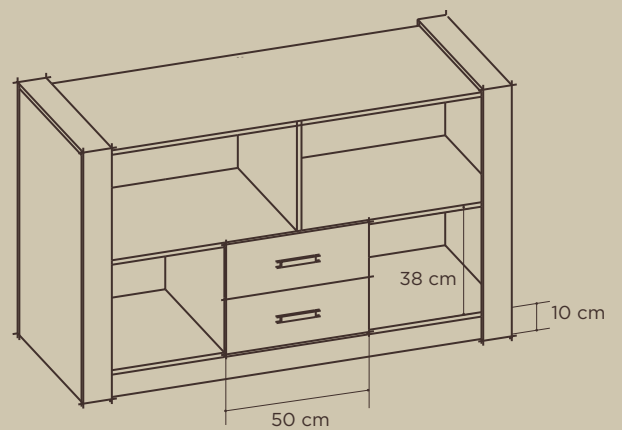

Ref. 9001

Módulo doble cuerpo con bucs de 230 cm
Double module with storage units 230 cm

Ref. 9002

Módulo 1 cuerpo con buc de 120 cm
Single module with storage unit 120 cm

Ref. 9003

Módulo doble cuerpo sin bucs de 230 cm
Double module without storage units 230 cm

Ref. 9004

Módulo 1 cuerpo sin buc de 120 cm
Single module without storage unit 120 cm

Mostrador / Counter

Ref. 9005

Mostrador 120 cm
Counter 120 cm

Ref. 9006

Mostrador 150 cm
Counter 150 cm

Góndola central / Central Gondola

Ref. 9007

Góndola central a 2 caras de 120 cm
Double-sided central gondola 120 cm

Estante / Shelf

Ref. 2010

Estante 99 cm ranurado. Grosor 30 mm
Slotted shelf 99 cm. Thickness 30 mm

Accesorios / Accessories